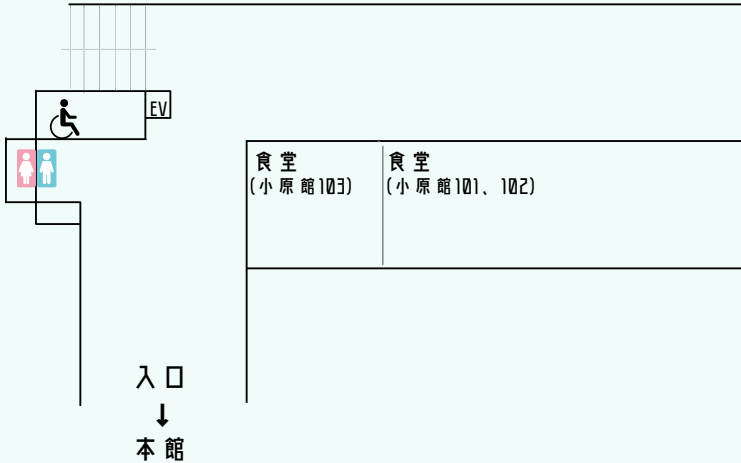

校内案内

電話	呼び出し	迷子・落とし物	救護
1F 事務室向かい	2F 放送室前	3F 本部(生徒会室)	1F 保健室

校内地図

小原館2F

小原館1F

小原館B1F