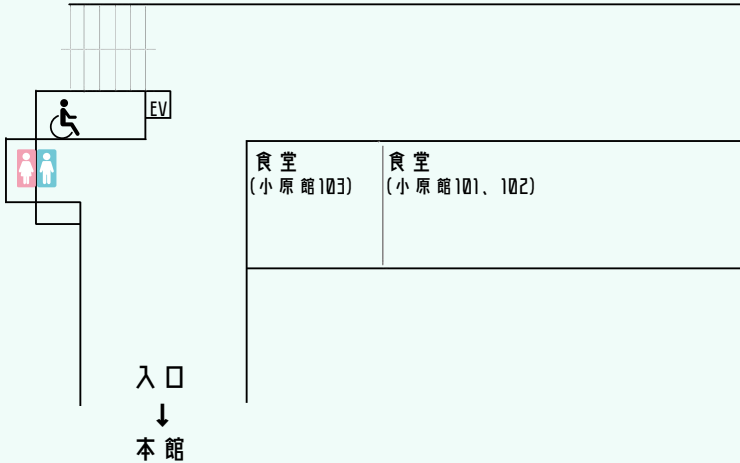

校内案内

電話	呼び出し	迷子・落とし物	救護
1F 事務室向かい	2F 放送室前	3F 本部(生徒会室)	1F 保健室

校内地図

小原館2F

小原館1F

小原館B1F